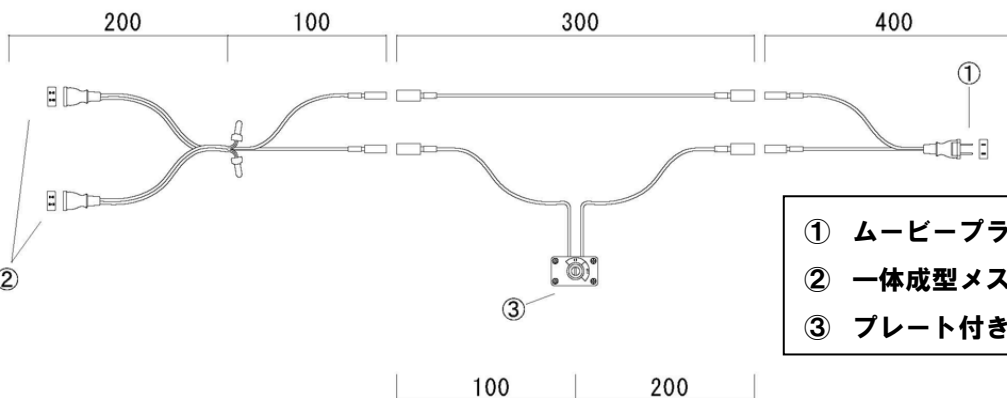

ネオキースイッチ NKS-03S ステンレスプレート付き

キー1つで定額管理ができ、運用コスト削減になります

☆取付板厚を気にせず取り付け可能です。

- ステンレスプレート付き仕様でシャープな意匠性。
- 取付け下穴加工が最小 26 mmの貫通孔で取り付け簡単
- 床頭台のテレビ・冷蔵庫等に繋いで使用します。
- キーを回す事で接続先の電子機器の電源を2ヶ所同時にオンオフ出来ます。
- キー差込口がカバー付きでホコリ防止になります。

※ON/OFF シールは別途販売可能です。

下穴加工図

ビス用穴4か所

スイッチ錠寸法図

SUS プレート寸法図

組立配線図

- ① ムービープラグ (黒) ×1
- ② 一体成型メスプラグ (茶) ×2
- ③ プレート付き電源キースイッチ×1

※他の配線仕様も製作可能です。詳しくは担当営業までお問い合わせください。