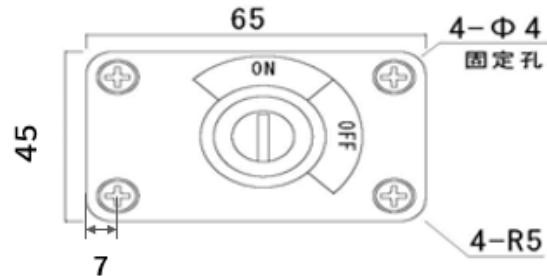

ネオキースイッチ NKS-03S ステンレスプレート付き

キー1つで定額管理ができ、運用コスト削減になります

☆取付板厚を気にせず取り付け可能です。

- ステンレスプレート付き仕様でシャープな意匠性。
- 取付け下穴加工が最小 26 mmの貫通孔で取り付け簡単
- 床頭台のテレビ・冷蔵庫等に繋いで使用します。
- キーを回す事で接続先の電子機器の電源を2ヶ所同時にオンオフ出来ます。
- キー差込口がカバー付きでホコリ防止になります。

※ON/OFF シールは別途販売可能です。

下穴加工図

ビス用穴4か所

スイッチ錠寸法図

SUS プレート寸法図

組立配線図

- ① ムービープラグ (黒) ×1
- ② 一体成型メスプラグ (茶) ×2
- ③ プレート付き電源キースイッチ×1

※他の配線仕様も製作可能です。詳しくは担当営業までお問い合わせください。