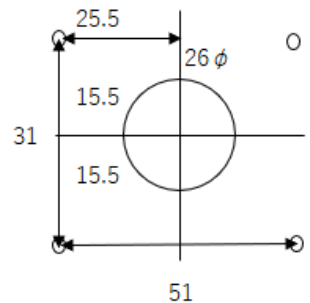

ネオキースイッチ NKS-03S ステンレスプレート付き

キー1つで定額管理ができ、運用コスト削減になります

☆取付板厚を気にせず取り付け可能です。

- ステンレスプレート付き仕様でシャープな意匠性。
- 取付け下穴加工が最小 26 mmの貫通孔で取り付け簡単
- 床頭台のテレビ・冷蔵庫等に繋いで使用します。
- キーを回す事で接続先の電子機器の電源を2ヶ所同時にオンオフ出来ます。
- キー差込口がカバー付きでホコリ防止になります。

※ON/OFF シールは別途販売可能です。

下穴加工図

ビス用穴4か所

スイッチ錠寸法図

SUS プレート寸法図

組立配線図

- ① ムービープラグ (黒) ×1
- ② 一体成型メスプラグ (茶) ×2
- ③ プレート付き電源キースイッチ×1

※他の配線仕様も製作可能です。詳しくは担当営業までお問い合わせください。