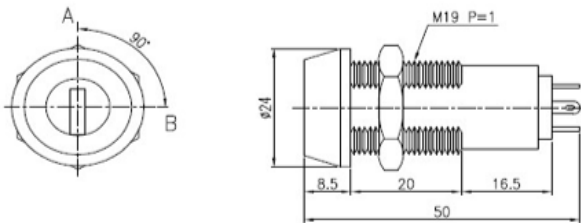

※ON/OFF シールは別途販売可能です。

下穴加工図

ビス用穴4か所

スイッチ錠寸法図

SUS プレート寸法図

組立配線図

- ① ムービープラグ (黒) ×1
- ② 一体成型メスプラグ (茶) ×2
- ③ プレート付き電源キースイッチ×1

※他の配線仕様も製作可能です。詳しくは担当営業までお問い合わせください。