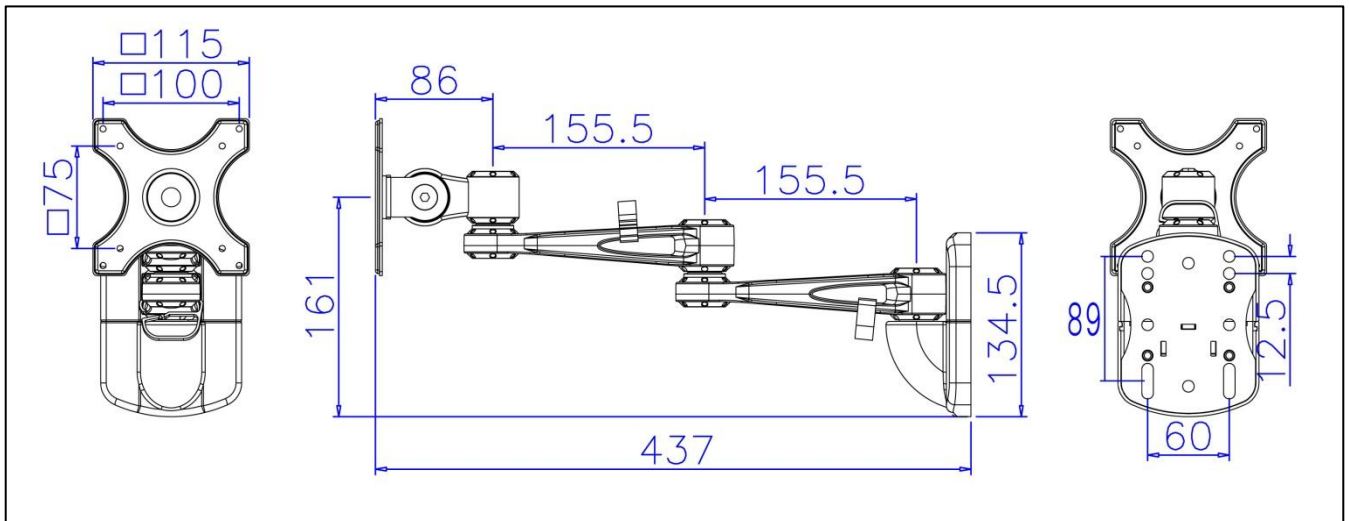

ネオアーム 20S

↑ オプションパーツ

取付用バックプレート

鉄・ユニクロメッキ

外寸: 1.6t x W100 x H129

穴ピッチ: 60 x 89

穴径: 9mm

VESA 規格: 75*75、100*100

耐荷重: モニター15kg まで

材質: アルミダイカスト(アーム部)
スチール(壁側受、モニター側受)
ABS樹脂(壁側受のカバー)

色: シルバー

梱包: 1 ケース 6 セット入

● 取付ボルト穴について

● 壁面固定タイプの3軸テレビアームです。

● VESA規格に準拠し、75*75と100*100のピッチの取付穴がある液晶テレビを取付できます。

● 3軸タイプで、液晶テレビを最適なポジションに移動することが可能です。