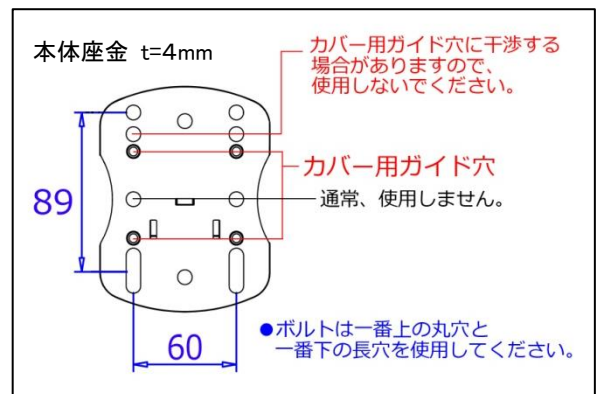

ネオアーム 20S

↑ オプションパーツ

取付用バックプレート

鉄・ユニクロメッキ

外寸: 1.6t x W100 x H129

穴ピッチ: 60 x 89

穴径: 9mm

VESA 規格: 75*75、100*100

耐荷重: モニター15kg まで

材質: アルミダイカスト(アーム部)
スチール(壁側受、モニター側受)
ABS樹脂(壁側受のカバー)

色: シルバー

梱包: 1 ケース 6 セット入

● 取付ボルト穴について

● 壁面固定タイプの3軸テレビアームです。

● VESA規格に準拠し、75*75と100*100のピッチの取付穴がある液晶テレビを取付できます。

● 3軸タイプで、液晶テレビを最適なポジションに移動することが可能です。