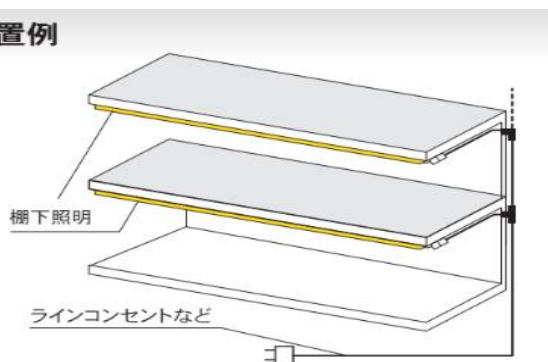

設置例

ホリエ金物株式会社

<http://www.horie-kanamono.co.jp>

大阪市西区南堀江3丁目2番17号

TEL 06-6538-2154 FAX 06-6538-2157

Email horie-hardware@gol.com