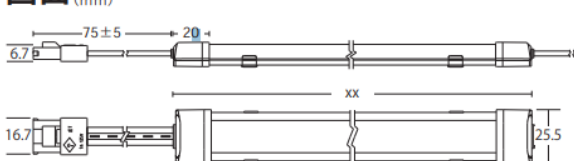

図面

※(xx)部分は上記寸法のデータが適応されます。