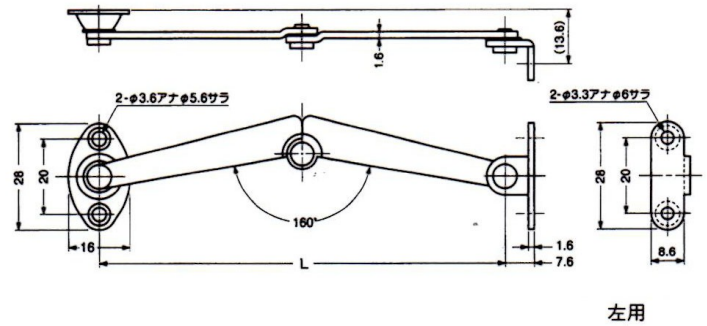

S-24・S-27・S-25 前開用ステー

- 材質:鉄 仕上:クロームメッキ
- ※左・右 有り

品名	L	入数
S-24	105.5	100
S-27	133.5	60
S-25	162.5	60

S-35 前開用ステー

- 材質:鉄・ナイロン 仕上:クロームメッキ・茶
- ※左・右 兼用

品名	入数
S-35	80