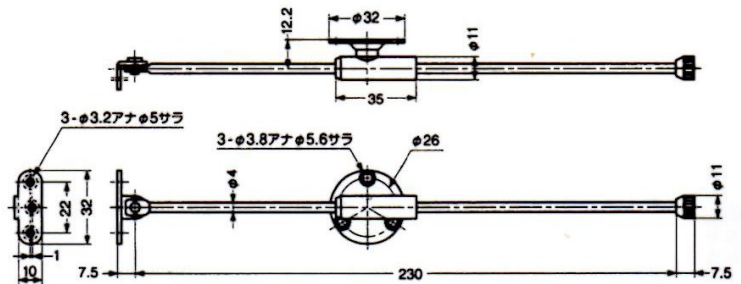

S-24・S-27・S-25 前開用ステー

- 材質:鉄 仕上:クロームメッキ
- ※左・右 有り

品名	L	入数
S-24	105.5	100
S-27	133.5	60
S-25	162.5	60

S-35 前開用ステー

- 材質:鉄・ナイロン 仕上:クロームメッキ・茶
- ※左・右 兼用

品名	入数
S-35	80