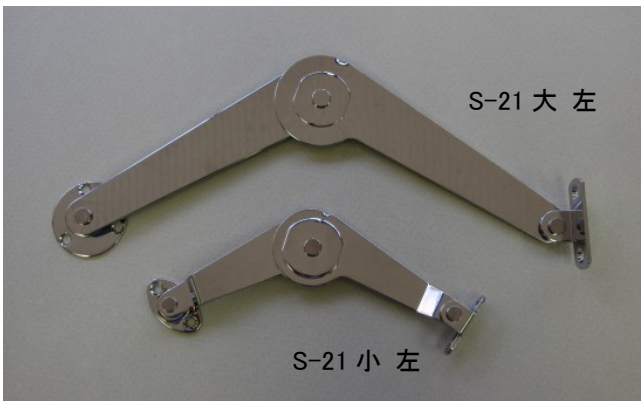

S-20 天開用ステー

左

S-20 左用

- 材質:鉄 仕上:クロームメッキ
- ※左・右 有り

品名	L	入数
S-20	104	50

S-21(小)・(大) 天開用ステー

S-21 大 左

S-21 小 左

S-21 (大) 左用

S-21 (小) 左用

- 材質:鉄 仕上:クロームメッキ
- ※左・右 有り

品名	L	入数
S-21 (小)	122	50
S-21 (大)	217	50