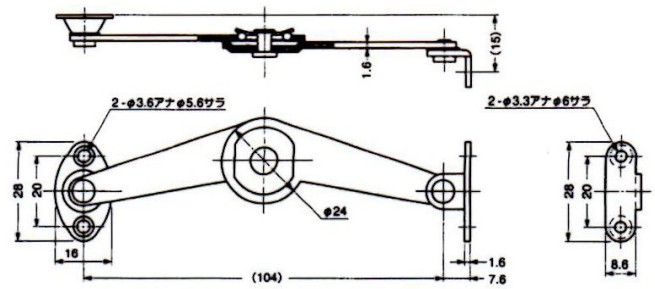

S-20 天開用ステー

左

S-20 左用

- 材質:鉄 仕上:クロームメッキ
- ※左・右 有り

品名	L	入数
S-20	104	50

S-21(小)・(大) 天開用ステー

S-21 大 左

S-21 小 左

S-21 (大) 左用

S-21 (小) 左用

- 材質:鉄 仕上:クロームメッキ
- ※左・右 有り

品名	L	入数
S-21 (小)	122	50
S-21 (大)	217	50