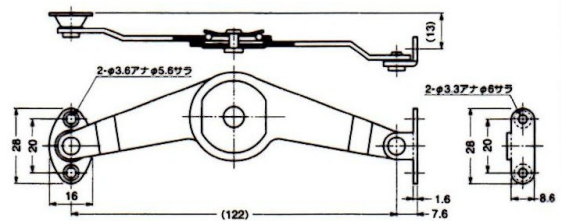

S-20 天開用ステー

左

S-20 左用

- 材質:鉄 仕上:クロームメッキ
- ※左・右 有り

品名	L	入数
S-20	104	50

S-21(小)・(大) 天開用ステー

S-21 大 左

S-21 小 左

S-21 (大) 左用

S-21 (小) 左用

- 材質:鉄 仕上:クロームメッキ
- ※左・右 有り

品名	L	入数
S-21 (小)	122	50
S-21 (大)	217	50