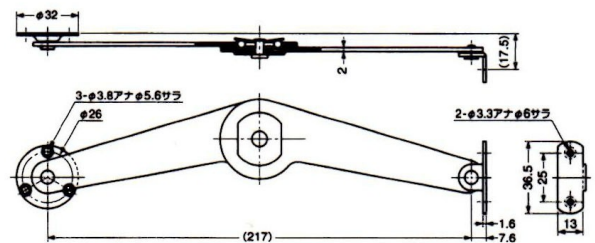

S-20 天開用ステー

左

S-20 左用

- 材質:鉄 仕上:クロームメッキ
- ※左・右 有り

品名	L	入数
S-20	104	50

S-21(小)・(大) 天開用ステー

S-21 大 左

S-21 小 左

S-21 (大) 左用

S-21 (小) 左用

- 材質:鉄 仕上:クロームメッキ
- ※左・右 有り

品名	L	入数
S-21 (小)	122	50
S-21 (大)	217	50