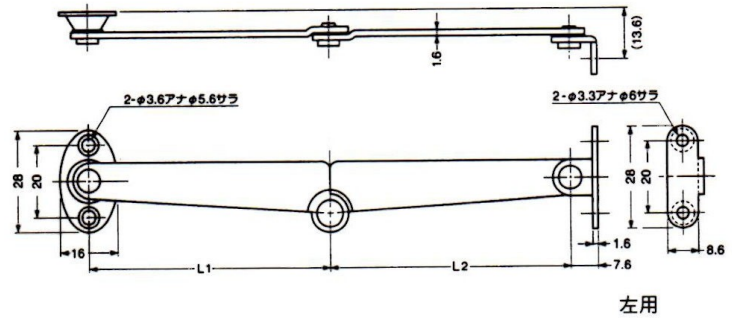

S-6・S-16 天開用ステー

● 材質:鉄 仕上:クロームメッキ
※左・右 有り

品名	L 1	L 2	入数
S-6	53	53	100
S-16	67	67	60

S-19 天開用ステー

● 材質:鉄 仕上:クロームメッキ
※左・右 有り

品名	L 1	L 2	入数
S-19	100	100	50