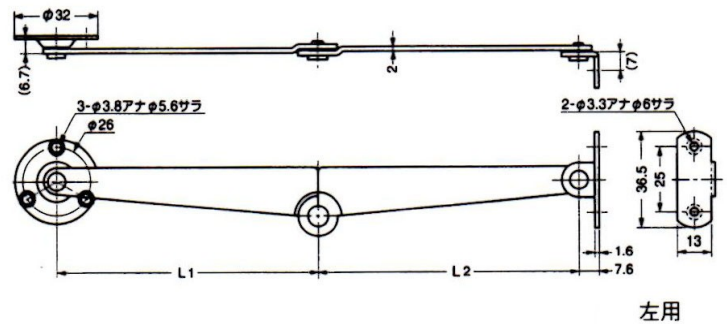

S-6・S-16 天開用ステー

● 材質:鉄 仕上:クロームメッキ
※左・右 有り

品名	L 1	L 2	入数
S-6	53	53	100
S-16	67	67	60

S-19 天開用ステー

● 材質:鉄 仕上:クロームメッキ
※左・右 有り

品名	L 1	L 2	入数
S-19	100	100	50