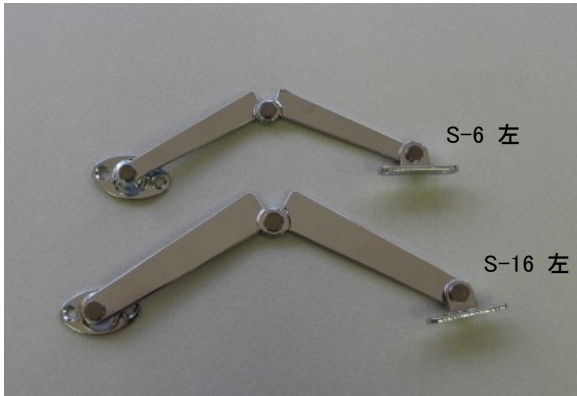

S-6・S-16 天開用ステー

● 材質:鉄 仕上:クロームメッキ
※左・右 有り

品名	L 1	L 2	入数
S-6	53	53	100
S-16	67	67	60

S-19 天開用ステー

● 材質:鉄 仕上:クロームメッキ
※左・右 有り

品名	L 1	L 2	入数
S-19	100	100	50