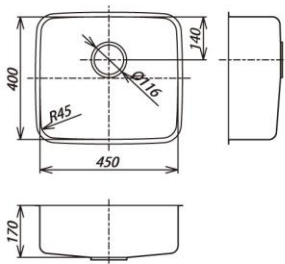

ノーマルシンク

310G FS シンク

材質：SUS304 系ステンレス 表面仕様：BA 仕上
 サイズ：W312mm×D400mm 深さ：190mm

360 FS シンク

材質：SUS304 系ステンレス 表面仕様：BA 仕上
 サイズ：W362mm×D430mm 深さ：190mm

450S FS シンク

材質：SUS304 系ステンレス 表面仕様：BA 仕上
 サイズ：W450mm×D400mm 深さ：170mm

550G FS シンク

材質：SUS304 系ステンレス 表面仕様：BA 仕上
 サイズ：W550mm×D400mm 深さ：190mm