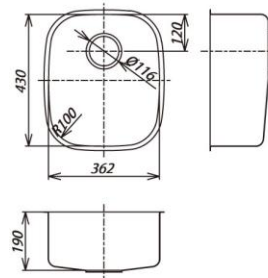

ノーマルシンク

310G FS シンク

材質：SUS304 系ステンレス 表面仕様：BA 仕上
 サイズ：W312mm×D400mm 深さ：190mm

360 FS シンク

材質：SUS304 系ステンレス 表面仕様：BA 仕上
 サイズ：W362mm×D430mm 深さ：190mm

450S FS シンク

材質：SUS304 系ステンレス 表面仕様：BA 仕上
 サイズ：W450mm×D400mm 深さ：170mm

550G FS シンク

材質：SUS304 系ステンレス 表面仕様：BA 仕上
 サイズ：W550mm×D400mm 深さ：190mm