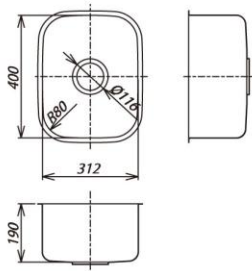

ノーマルシンク

310G FS シンク

材質：SUS304 系ステンレス 表面仕様：BA 仕上
 サイズ：W312mm×D400mm 深さ：190mm

360 FS シンク

材質：SUS304 系ステンレス 表面仕様：BA 仕上
 サイズ：W362mm×D430mm 深さ：190mm

450S FS シンク

材質：SUS304 系ステンレス 表面仕様：BA 仕上
 サイズ：W450mm×D400mm 深さ：170mm

550G FS シンク

材質：SUS304 系ステンレス 表面仕様：BA 仕上
 サイズ：W550mm×D400mm 深さ：190mm