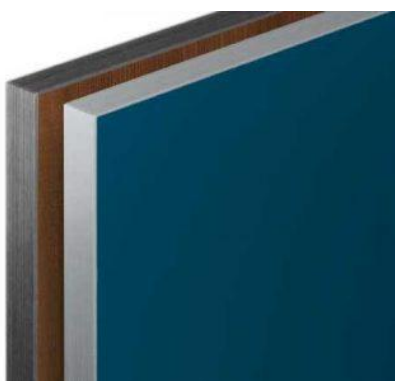

## メラミン扉・カウンター オーダー製作致します。

耐汚染性や表面強度など優れた物性と豊富なカラーバリエーションを持つメラミンポストフォーム扉です。お好みのエッジ形状、サイズでお届けいたします。

### メラミンポストフォーム扉

ミニマルデザインを追求した 1.5R のポストフォーム扉。

### メラスクープ扉 J型

手掛けの中まで同じ柄で仕上げたソリッドな扉

### リンクルエッジ扉

木口にアクセントをつけたスクエアなイメージの扉です。