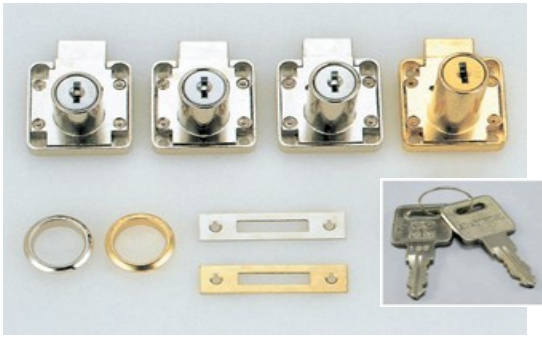

507型 面付シリンダー錠 引出用

- 別番10通り
- MKマスター装置付き10通り
- 同番 5種類(ニッケル)・2種類(ゴールド)
- キー2本付き
- 木ネジ付 本体: 皿木ねじ3.1x20 / 受座: 2.1x10

507-11 戸厚22mm用

品番	仕上	入数
N507-11 別番	ニッケル	10
N507-11 No.120		
N507-11 No.150		
N507-11 No.230		
N507-11 No.270		
N507-11 No.250	ゴールド	10
B507-11 別番		
B507-11 No.120		
B507-11 No.150	ニッケル	10
N507-11 MK		

507-26 戸厚26mm用

品番	仕上	入数
N507-26 別番	ニッケル	10
N507-26 No.120		
N507-26 No.150		
N507-26 No.230		
N507-26 No.270		
N507-26 No.250	ゴールド	10
B507-26 別番		
B507-26 No.120		
B507-26 No.150	ニッケル	10
N507-26 MK		

N507-30 戸厚30mm用

品番	仕上	入数
N507-30 別番	ニッケル	10
N507-30 No.120		
N507-30 No.150		
N507-30 No.230		
N507-30 No.270		
N507-30 No.250	ゴールド	10
B507-30 別番		
B507-30 No.120		
B507-30 No.150	ニッケル	10
N507-30 MK		

N507-38 戸厚38mm用

品番	仕上	入数
N507-38 別番	ニッケル	10
N507-38 No.120		
N507-38 No.150		
N507-38 No.230		
N507-38 No.270		
N507-38 No.250	ゴールド	10
B507-38 別番		
B507-38 No.120		
B507-38 No.150	ニッケル	10
N507-38 MK		

品番	仕上	入数
マスターキー	-	1