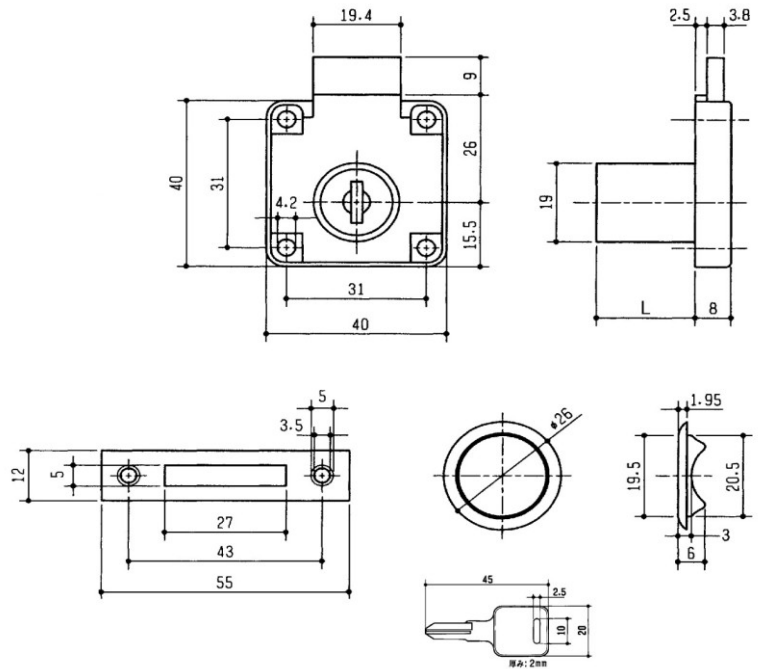

507型 面付シリンダー錠 引出用

- 別番10通り
- MKマスター装置付き10通り
- 同番 5種類(ニッケル)・2種類(ゴールド)
- キー2本付き
- 木ネジ付 本体: 皿木ねじ3.1x20 / 受座: 2.1x10

507-11 戸厚22mm用

品番	仕上	入数
N507-11 別番	ニッケル	10
N507-11 No.120		
N507-11 No.150		
N507-11 No.230		
N507-11 No.270		
N507-11 No.250	ゴールド	10
B507-11 別番		
B507-11 No.120		
B507-11 No.150	ニッケル	10
N507-11 MK		

507-26 戸厚26mm用

品番	仕上	入数
N507-26 別番	ニッケル	10
N507-26 No.120		
N507-26 No.150		
N507-26 No.230		
N507-26 No.270		
N507-26 No.250	ゴールド	10
B507-26 別番		
B507-26 No.120		
B507-26 No.150	ニッケル	10
N507-26 MK		

N507-30 戸厚30mm用

品番	仕上	入数
N507-30 別番	ニッケル	10
N507-30 No.120		
N507-30 No.150		
N507-30 No.230		
N507-30 No.270		
N507-30 No.250	ゴールド	10
B507-30 別番		
B507-30 No.120		
B507-30 No.150	ニッケル	10
N507-30 MK		

N507-38 戸厚38mm用

品番	仕上	入数
N507-38 別番	ニッケル	10
N507-38 No.120		
N507-38 No.150		
N507-38 No.230		
N507-38 No.270		
N507-38 No.250	ゴールド	10
B507-38 別番		
B507-38 No.120		
B507-38 No.150	ニッケル	10
N507-38 MK		

品番	仕上	入数
マスターキー	-	1