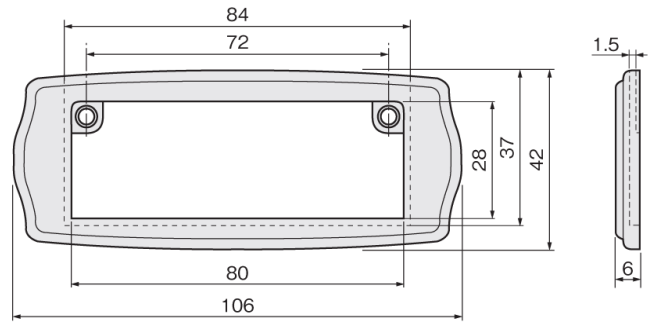

## N-1 名札差し

仕上	入数
本金	20
クローム	20

- 材質：亜鉛合金
- 仕上：本金メッキ クロームメッキ
- 付属品：皿 木ネジ 27x10

## 高級品名差

- 材質：亜鉛合金
- 仕上：ゴールドメッキ クロームメッキ
- 付属品：皿 木ネジ 27x10  
台紙・透明シート
- 名刺が横向きに入るサイズです。

仕上	入数
ゴールド	30
クローム	30