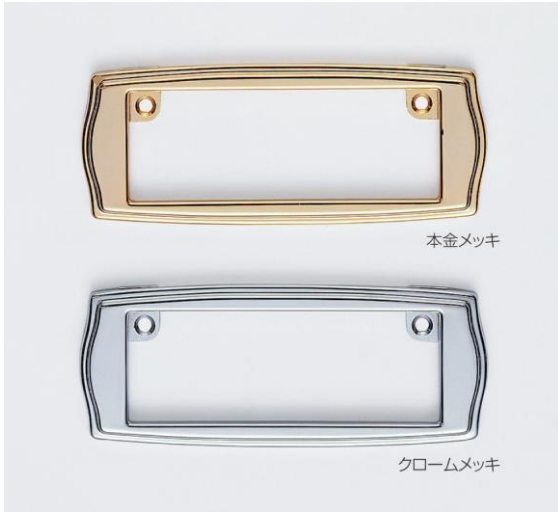

## N-1 名札差し

仕上	入数
本金	20
クローム	20

- 材質：亜鉛合金
- 仕上：本金メッキ クロームメッキ
- 付属品：皿 木ネジ 27x10

## 高級品名差

- 材質：亜鉛合金
- 仕上：ゴールドメッキ クロームメッキ
- 付属品：皿 木ネジ 27x10  
台紙・透明シート
- 名刺が横向きに入るサイズです。

仕上	入数
ゴールド	30
クローム	30