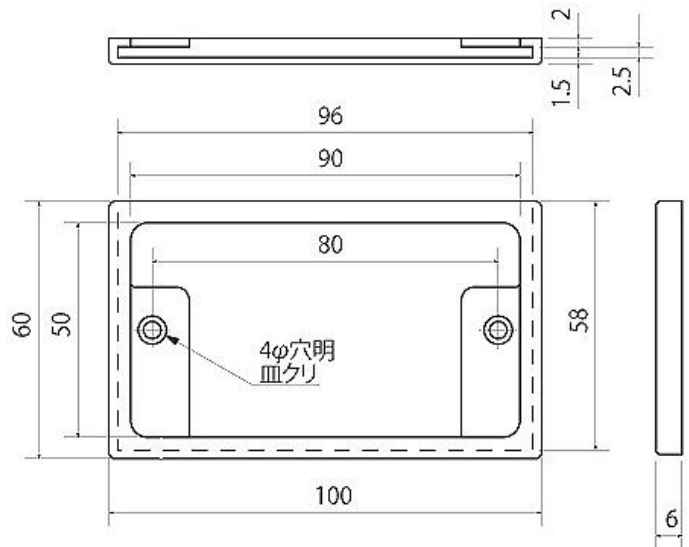

## N-1 名札差し

仕上	入数
本金	20
クローム	20

- 材質：亜鉛合金
- 仕上：本金メッキ クロームメッキ
- 付属品：皿 木ネジ 27x10

## 高級品名差

- 材質：亜鉛合金
- 仕上：ゴールドメッキ クロームメッキ
- 付属品：皿 木ネジ 27x10  
台紙・透明シート
- 名刺が横向きに入るサイズです。

仕上	入数
ゴールド	30
クローム	30