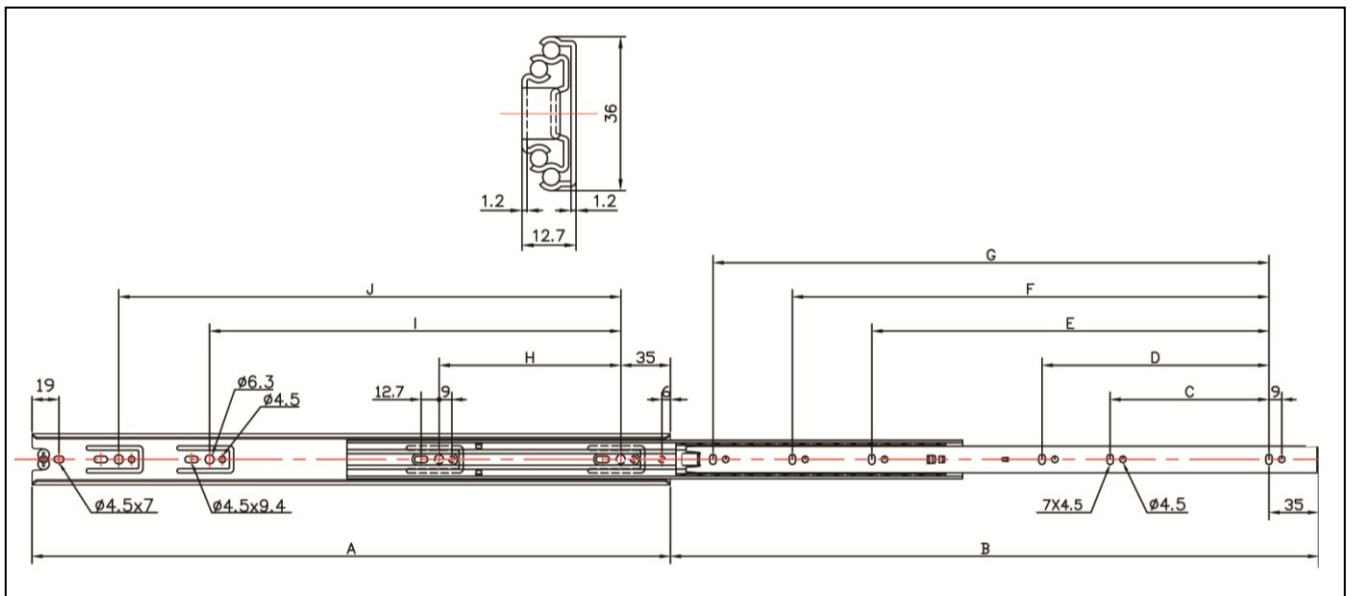

K3601Y スライドレール

横付 36mm 幅・3段引

- 3段引きの完全スライドタイプです。
- レール着脱可能です。
- 横付けタイプです。
- 材質: スチール
- 仕上: ユニクロ

サイズ	A	B	C	D	E	F	G	H	I	J	入数
200	200	203	---	---	---	---	142	---	---	110	20 セット
250	250	254	---	---	---	---	192	---	---	160	20 セット
300	300	305	---	---	---	---	242	128	---	208	20 セット
350	350	356	128	---	---	---	292	128	---	256	20 セット
400	400	406	128	---	320	---	342	128	---	288	20 セット
450	450	457	128	---	320	---	392	128	288	352	20 セット
500	500	508	128	192	352	---	442	128	288	416	20 セット
550	550	559	128	224	416	---	492	128	288	416	20 セット