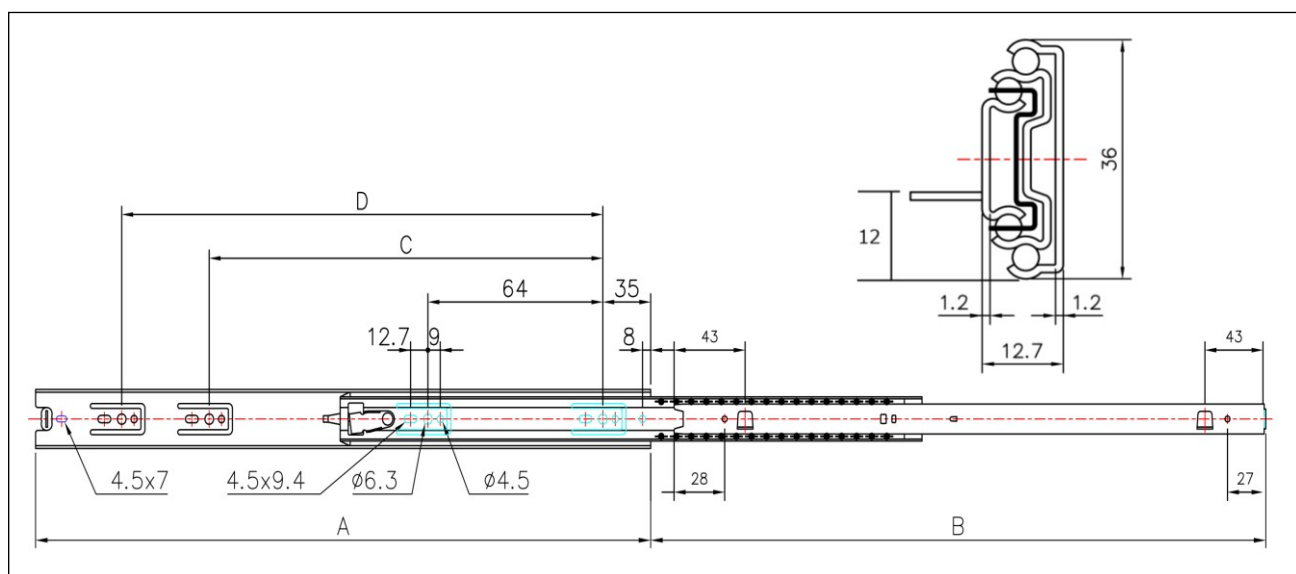

K3601AS ロック付スライドレール 36mm幅・3段引・底付

サイズ	A	B	C	D	入数
350	350	356	256	---	20 セット

- 材質: スチール
- 仕上: ユニクロ

3 段引、引抜可能、底付タイプです。
 全開時にロックがかかり、全開状態を保持します。
 押し込めばロックが解除し、閉まります。